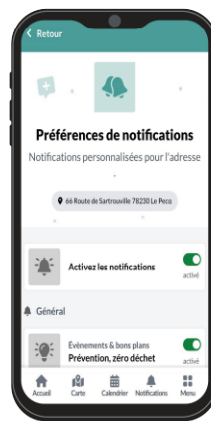

Notifications