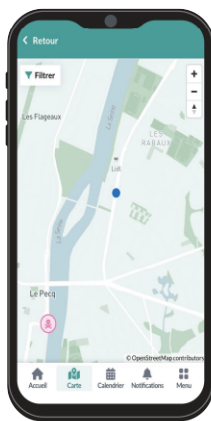

Géolocalisation