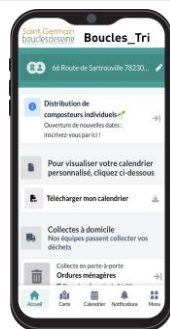

Rendez-vous sur Boucles_Tri

Pour plus de facilité dans votre quotidien, toutes les informations liées au tri et à la collecte des déchets ou encore aux déchetteries sont référencées sur l'appli Boucles_Tri (disponible sur l'App Store et Google Play).

> En savoir plus : www.casgbs.fr (page Actualités)