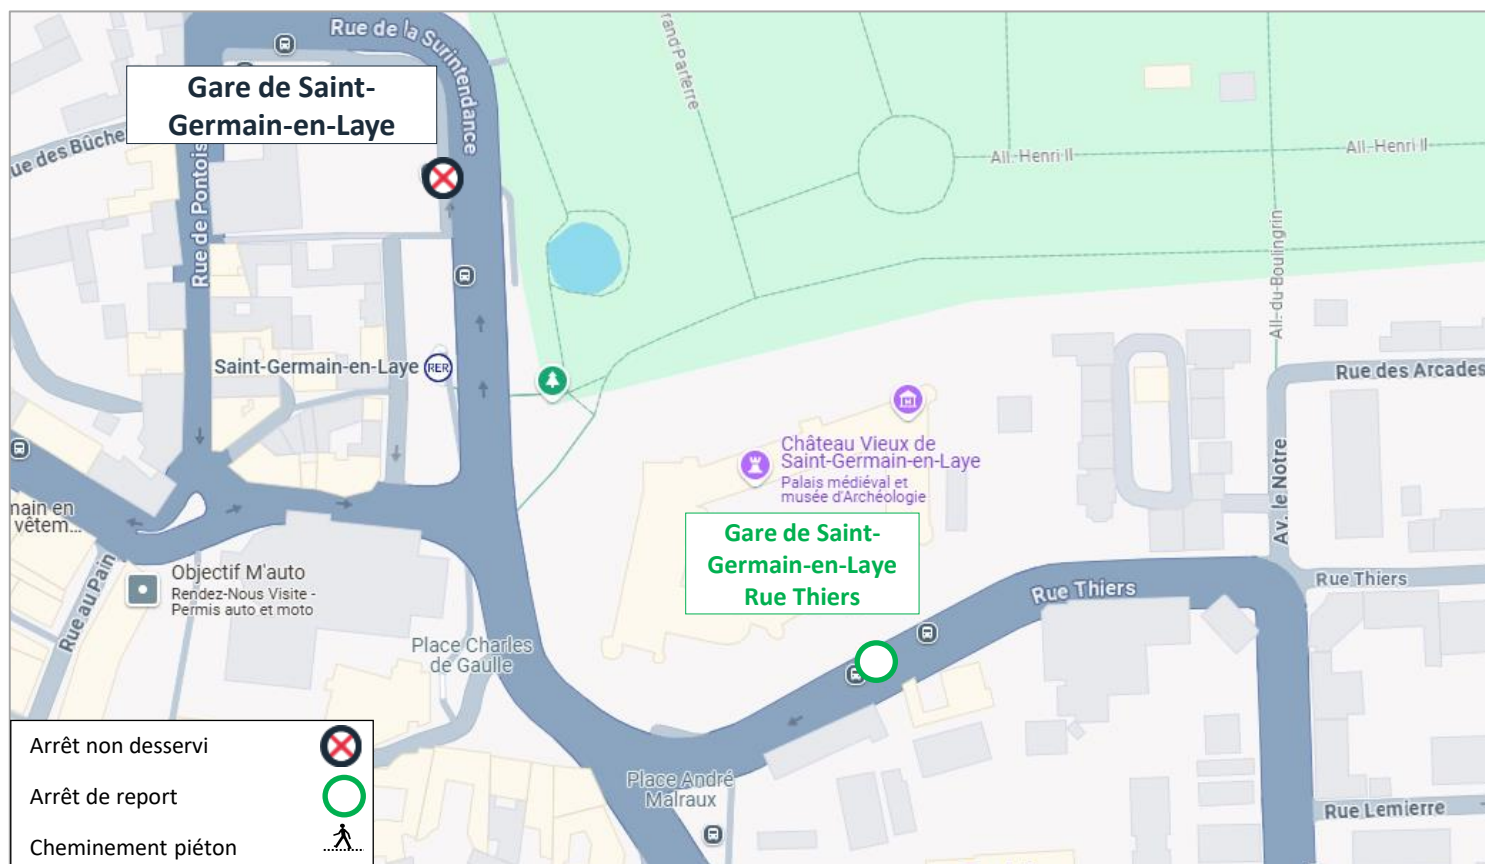

BUS

2

Perturbations

A partir du 27 janvier et pendant la durée des travaux sur le Boulevard Paymal, au Mesnil-Le-Roi, l'arrêt "Gare de Saint-Germain-en-Laye" de votre ligne est déplacé Rue Thiers (devant le château).

Merci de votre compréhension.

Nous vous prions de bien vouloir nous excuser de la gêne occasionnée.

@ARGBDS_IDFM
01 80 98 44 42

iledefrance-mobilites.fr
Application disponible sur :