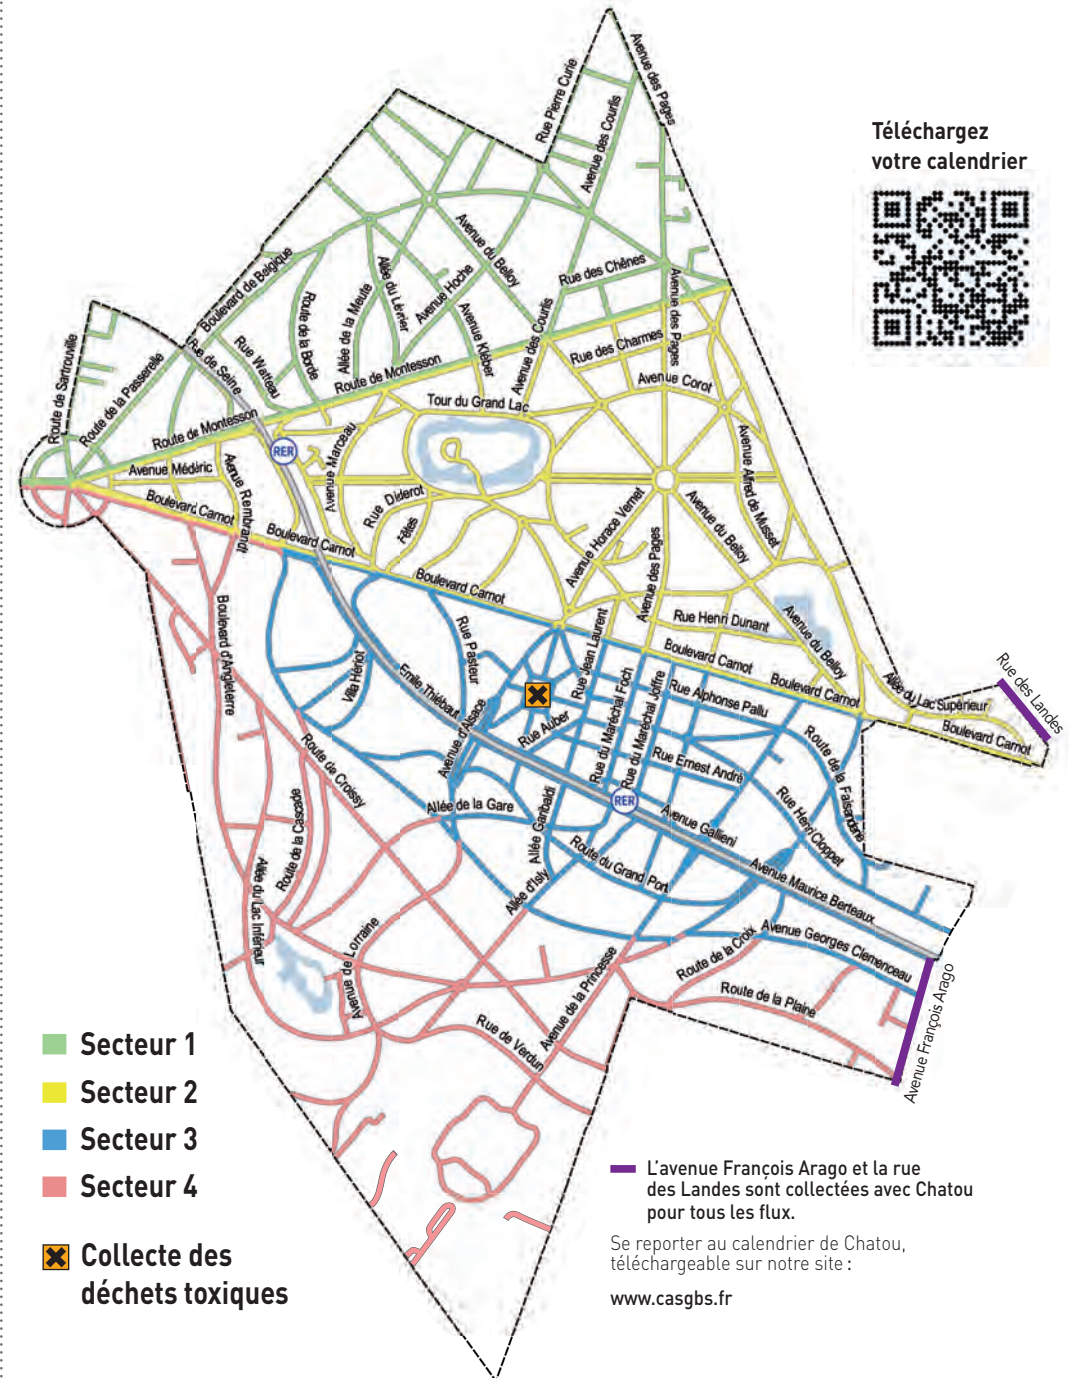

Mardi

⚠ Interruption de collecte
du 31/07/24 au 19/08/24

◆ ENCOMBRANTS

Collecte à partir de 6h :

Sect. 1 : ◆
1^{er} samedi du mois

Sect. 2 : ◆
2^e samedi du mois

Sect. 3 : ◆
3^e samedi du mois

Sect. 4 : ◆
4^e samedi du mois

Déchetterie du SITRU

à Carrières-sur-Seine

NOUVEAU !

Déchetterie intercommunale

à Chambourcy
+ d'infos p. 4

COLLECTE DES ORDURES MÉNAGÈRES

COLLECTE DES ENCOMBRANTS

Téléchargez votre calendrier