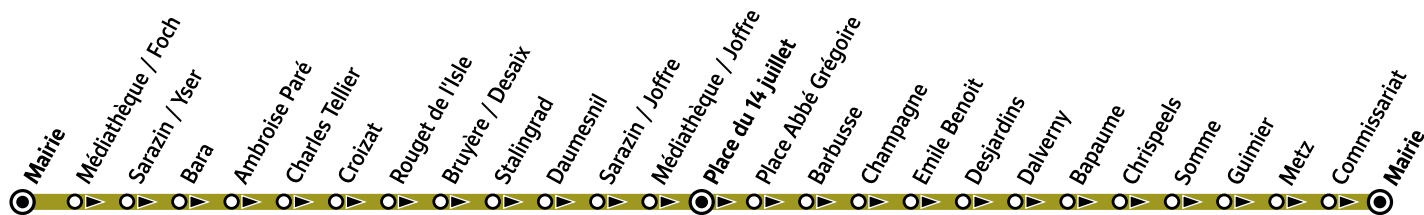

i Bon à savoir

- Pas de service les dimanches, lundis et jours fériés.
- Nos conducteurs s'efforcent en permanence de respecter ces horaires. Les conditions de circulation peuvent toutefois causer occasionnellement des retards.

N

HOUILLES Mairie ↔ Place du 14 juillet ↔ HOUILLES Mairie

HOUILLES

○ Arrêt desservi dans un seul sens

ZONE 4

Horaires valables à partir du 1er novembre 2023

		Du mardi au samedi					
HOUILLES	Mairie	16:00	16:30	17:00	17:30	18:00	18:30
	Médiathèque/Foch	16:02	16:32	17:02	17:32	18:02	18:32
	Sarazin/Yser	16:05	16:35	17:05	17:35	18:05	18:35
	Bara	16:07	16:37	17:07	17:37	18:07	18:37
	Ambroise Paré	16:09	16:39	17:09	17:39	18:09	18:39
	Charles Tellier	16:11	16:41	17:11	17:41	18:11	18:41
	Croizat	16:13	16:43	17:13	17:43	18:13	18:43
	Rouget de l'Isle	16:17	16:47	17:17	17:47	18:17	18:47
	Bruyères/Desaix	16:18	16:48	17:18	17:48	18:18	18:48
	Stalingrad	16:19	16:49	17:19	17:49	18:19	18:49
	Daumesnil	16:21	16:51	17:21	17:51	18:21	18:51
	Sarazin/Joffre	16:23	16:53	17:23	17:53	18:23	18:53
	Médiathèque/Joffre	16:24	16:54	17:24	17:54	18:24	18:54
	Place du 14 juillet <i>arrivée</i>	16:26	16:56	17:26	17:56	18:26	18:56
	Place du 14 juillet <i>départ</i>	16:30	17:00	17:30	18:00	18:30	
	Place Abbé Grégoire	16:31	17:01	17:31	18:01	18:31	
	Barbusse	16:33	17:03	17:33	18:03	18:33	
	Champagne	16:34	17:04	17:34	18:04	18:34	
	Emile Benoit	16:35	17:05	17:35	18:05	18:35	
	Desjardins	16:36	17:06	17:36	18:06	18:36	
	Dalverny	16:37	17:07	17:37	18:07	18:37	
	Bapaume	16:39	17:09	17:39	18:09	18:39	
	Chrispeels	16:41	17:11	17:41	18:11	18:41	
	Somme	16:42	17:12	17:42	18:12	18:42	
	Guimier	16:44	17:14	17:44	18:14	18:44	
	Metz	16:47	17:17	17:47	18:17	18:47	
	Commissariat	16:48	17:18	17:48	18:18	18:48	
	Mairie	16:50	17:20	17:50	18:20	18:50	