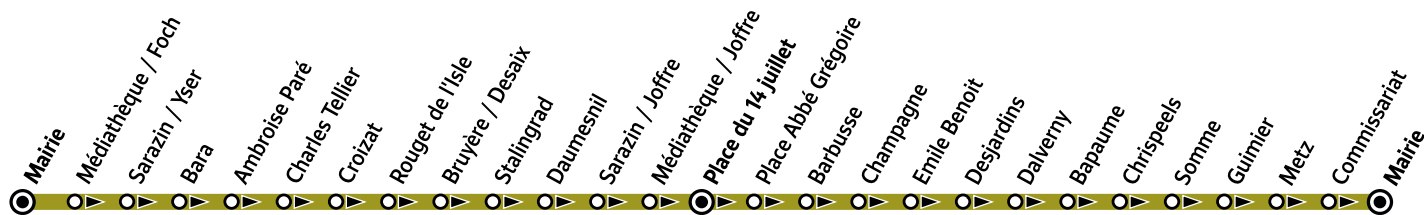

N

HOUILLES Mairie ↔ Place du 14 juillet ↔ HOUILLES Mairie

HOUILLES

○ Arrêt desservi dans un seul sens

ZONE 4

Horaires valables à partir du 1er novembre 2023

		Du mardi au samedi													
HOUILLES	Mairie	8:00	8:30	9:00	9:30	10:00	11:00		12:00	12:30	13:00	14:00	15:00	15:30	
	Médiathèque/Foch	8:02	8:32	9:02	9:32	10:02	11:02		12:02	12:32	13:02	14:02	15:02	15:32	
	Sarazin/Yser	8:05	8:35	9:05	9:35	10:05	11:05		12:05	12:35	13:05	14:05	15:05	15:35	
	Bara	8:07	8:37	9:07	9:37	10:07	11:07		12:07	12:37	13:07	14:07	15:07	15:37	
	Ambroise Paré	8:09	8:39	9:09	9:39	10:09	11:09		12:09	12:39	13:09	14:09	15:09	15:39	
	Charles Tellier	8:11	8:41	9:11	9:41	10:11	11:11		12:11	12:41	13:11	14:11	15:11	15:41	
	Croizat	8:13	8:43	9:13	9:43	10:13	11:13		12:13	12:43	13:13	14:13	15:13	15:43	
	Rouget de l'Isle	8:17	8:47	9:17	9:47	10:17	11:17		12:17	12:47	13:17	14:17	15:17	15:47	
	Bruyères/Desaix	8:18	8:48	9:18	9:48	10:18	11:18		12:18	12:48	13:18	14:18	15:18	15:48	
	Stalingrad	8:19	8:49	9:19	9:49	10:19	11:19		12:19	12:49	13:19	14:19	15:19	15:49	
	Daumesnil	8:21	8:51	9:21	9:51	10:21	11:21		12:21	12:51	13:21	14:21	15:21	15:51	
	Sarazin/Joffre	8:23	8:53	9:23	9:53	10:23	11:23		12:23	12:53	13:23	14:23	15:23	15:53	
	Médiathèque/Joffre	8:24	8:54	9:24	9:54	10:24	11:24		12:24	12:54	13:24	14:24	15:24	15:54	
	Place du 14 juillet <i>arrivée</i>	8:26	8:56	9:26	9:56	10:26	11:26		12:26	12:56	13:26	14:26	15:26	15:56	
	Place du 14 juillet <i>départ</i>	8:00	8:30	9:00	9:30	10:30	11:30	12:00	12:30	13:00	13:30	14:30	15:30	16:00	
	Place Abbé Grégoire	8:01	8:31	9:01	9:31	10:31	11:31	12:01	12:31	13:01	13:31	14:31	15:31	16:01	
	Barbusse	8:03	8:33	9:03	9:33	10:33	11:33	12:03	12:33	13:03	13:33	14:33	15:33	16:03	
	Champagne	8:04	8:34	9:04	9:34	10:34	11:34	12:04	12:34	13:04	13:34	14:34	15:34	16:04	
	Emile Benoit	8:05	8:35	9:05	9:35	10:35	11:35	12:05	12:35	13:05	13:35	14:35	15:35	16:05	
	Desjardins	8:06	8:36	9:06	9:36	10:36	11:36	12:06	12:36	13:06	13:36	14:36	15:36	16:06	
	Dalverny	8:07	8:37	9:07	9:37	10:37	11:37	12:07	12:37	13:07	13:37	14:37	15:37	16:07	
	Bapaume	8:09	8:39	9:09	9:39	10:39	11:39	12:09	12:39	13:09	13:39	14:39	15:39	16:09	
	Chrispeels	8:11	8:41	9:11	9:41	10:41	11:41	12:11	12:41	13:11	13:41	14:41	15:41	16:11	
	Somme	8:12	8:42	9:12	9:42	10:42	11:42	12:12	12:42	13:12	13:42	14:42	15:42	16:12	
	Guimier	8:14	8:44	9:14	9:44	10:44	11:44	12:14	12:44	13:14	13:44	14:44	15:44	16:14	
	Metz	8:17	8:47	9:17	9:47	10:47	11:47	12:17	12:47	13:17	13:47	14:47	15:47	16:17	
	Commissariat	8:18	8:48	9:18	9:48	10:48	11:48	12:18	12:48	13:18	13:48	14:48	15:48	16:18	
	Mairie	8:20	8:50	9:20	9:50	10:50	11:50	12:20	12:50	13:20	13:50	14:50	15:50	16:20	