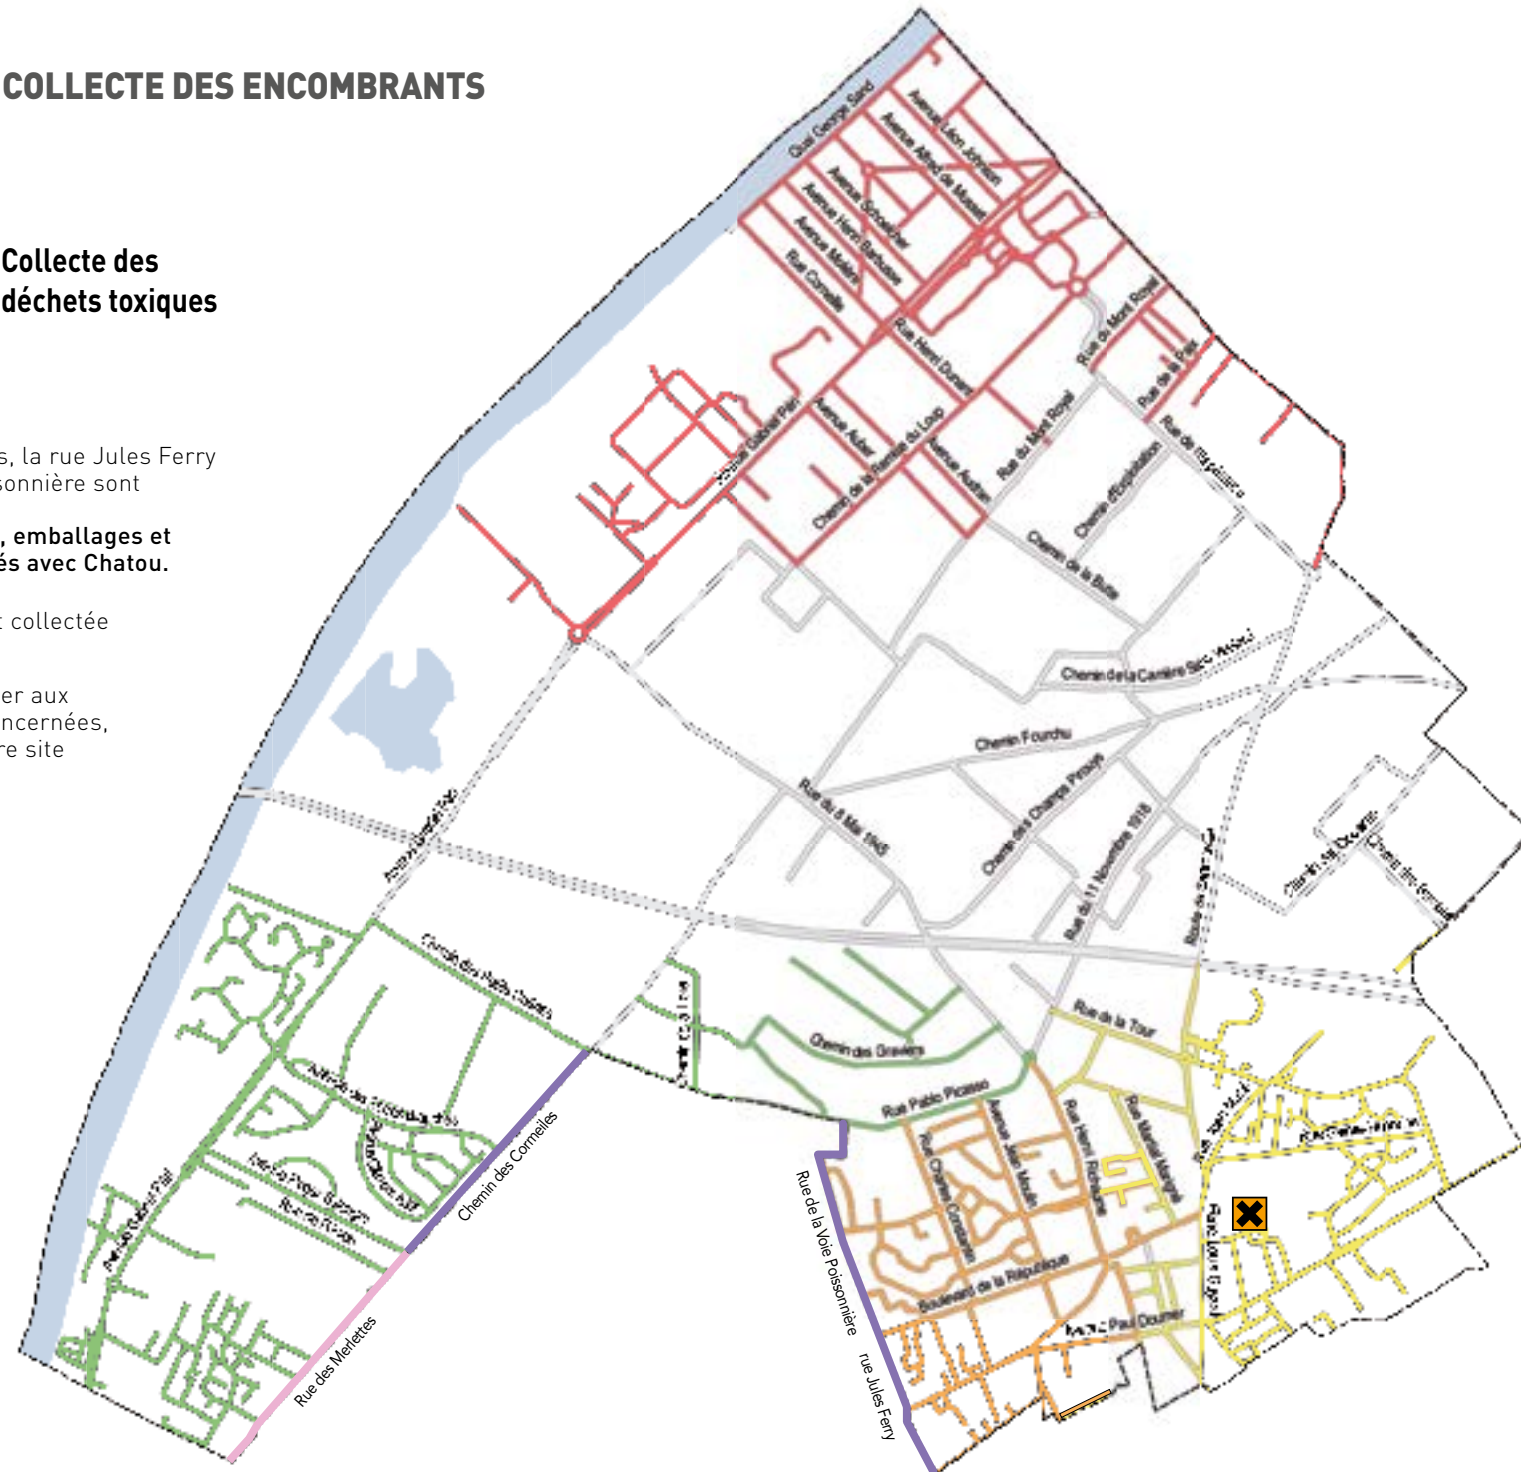

SECTEURS POUR LA COLLECTE DES ENCOMBRANTS

- Secteur 1
- Secteur 2
- Secteur 3
- Secteur 4

Collecte des déchets toxiques

- Le chemin de Cormeilles, la rue Jules Ferry et la rue de la Voie Poissonnière sont collectés avec Chatou.
  Les ordures ménagères, emballages et verre sont aussi collectés avec Chatou.
- La rue des Merlettes est collectée avec Le Vésinet.

Pour ces rues, se reporter aux calendriers des villes concernées, téléchargeables sur notre site www.casgbs.fr

Téléchargez votre calendrier