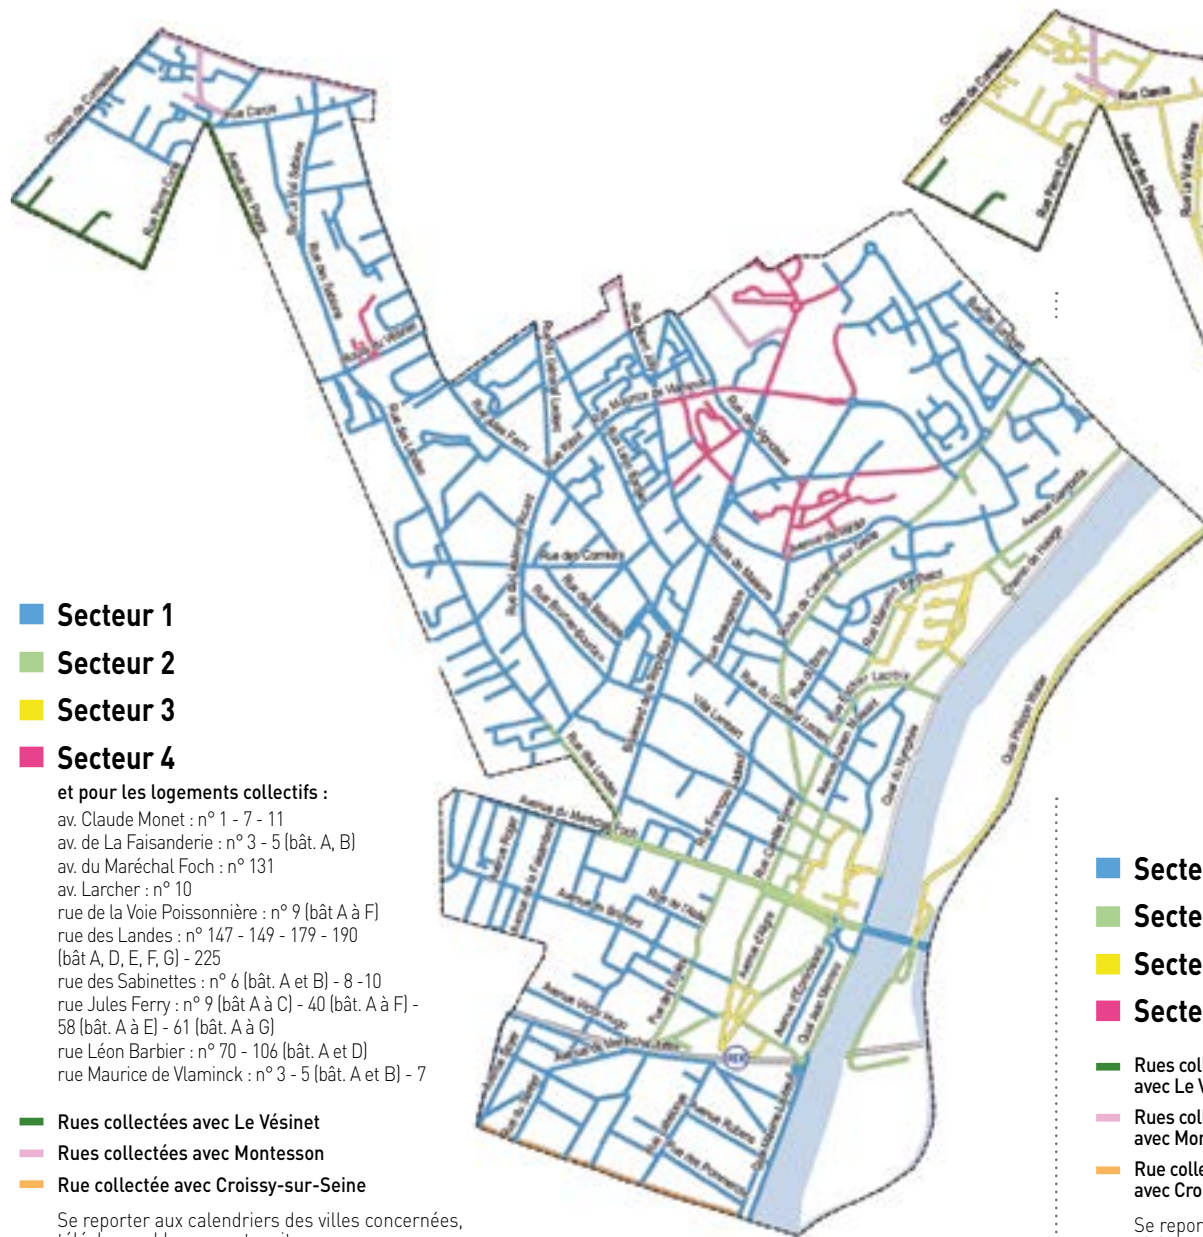

SECTEURS POUR LA COLLECTE DES ORDURES MÉNAGÈRES, PAPIERS ET EMBALLAGES RECYCLABLES ET VERRE

- Secteur 1
- Secteur 2
- Secteur 3
- Secteur 4

et pour les logements collectifs :

- av. Claude Monet : n° 1 - 7 - 11
- av. de La Faisanderie : n° 3 - 5 (bât. A, B)
- av. du Maréchal Foch : n° 131
- av. Larcher : n° 10
- rue de la Voie Poissonnière : n° 9 (bât A à F)
- rue des Landes : n° 147 - 149 - 179 - 190 (bât A, D, E, F, G) - 225
- rue des Sabinettes : n° 6 (bât. A et B) - 8 - 10
- rue Jules Ferry : n° 9 (bât A à C) - 40 (bât. A à F) - 58 (bât. A à E) - 61 (bât. A à G)
- rue Léon Barbier : n° 70 - 106 (bât. A et D)
- rue Maurice de Vlaminck : n° 3 - 5 (bât. A et B) - 7

- Rues collectées avec Le Vésinet
- Rues collectées avec Montesson
- Rue collectée avec Croissy-sur-Seine

Se reporter aux calendriers des villes concernées, téléchargeables sur notre site

www.casgbs.fr