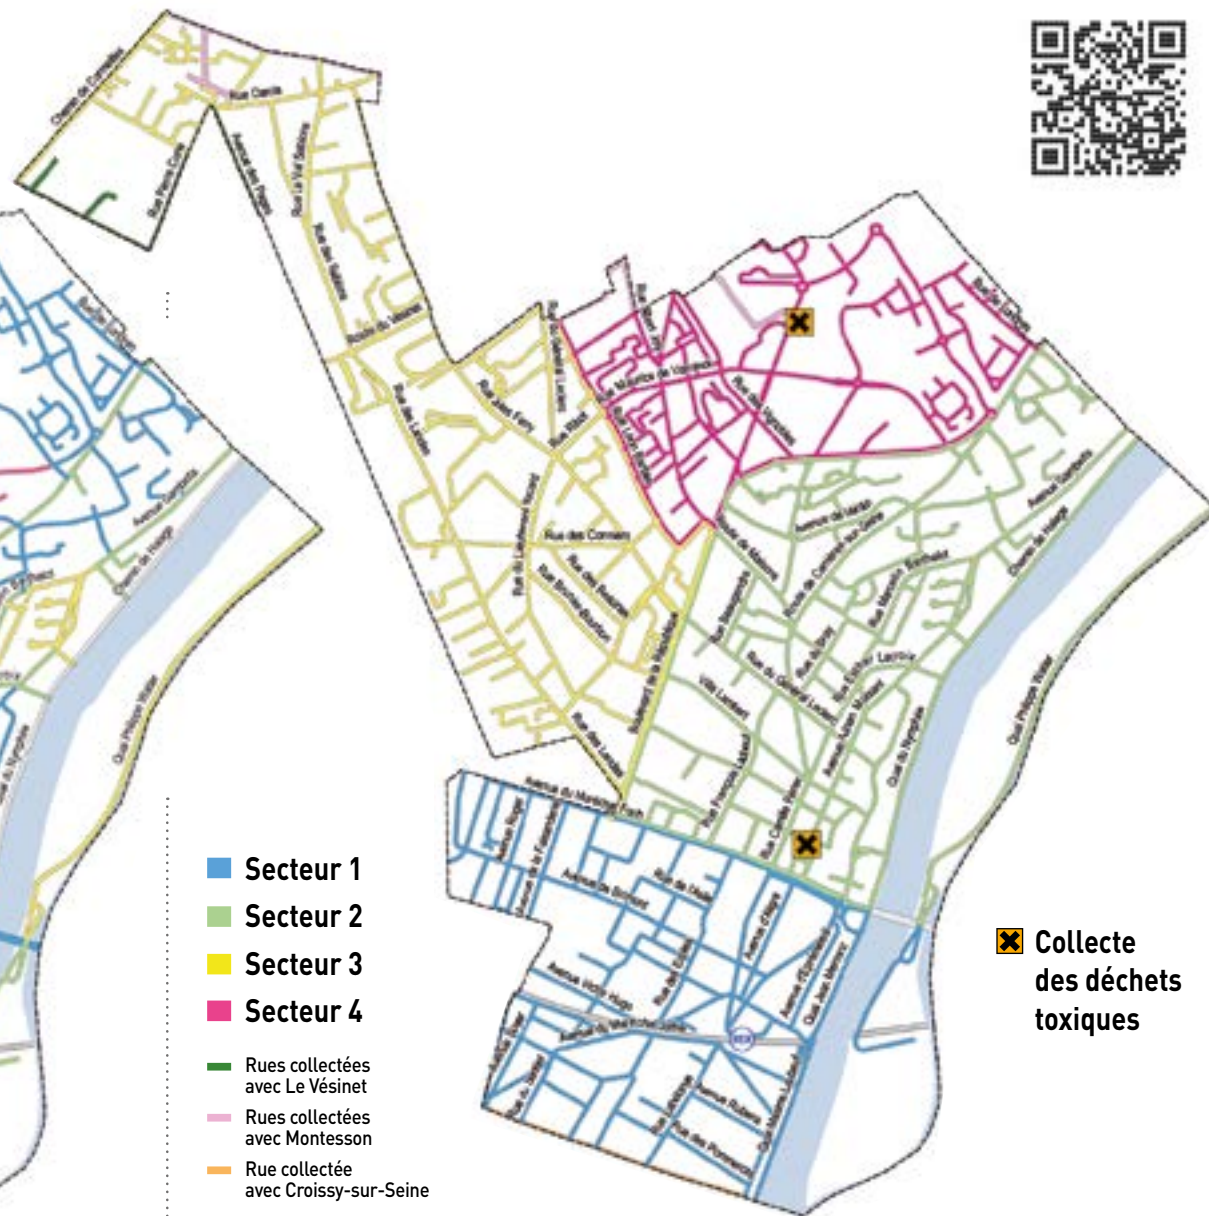

☒ DÉCHETS TOXIQUES

de 9h à 13h

1^{er} jeudi du mois
Place du Général de Gaulle
4^e dimanche du mois
angle avenue Guy
de Maupassant et rue
Auguste Renoir

⚠ Collecte du 25/12
avancée au 18/12

Déchetterie du SITRU

et pour les logements collectifs :

- av. Claude Monet : n° 1 - 7 - 11
- av. de La Faisanderie : n° 3 - 5 (bât. A, B)
- av. du Maréchal Foch : n° 131
- av. Larcher : n° 10
- rue de la Voie Poissonnière : n° 9 (bât A à F)
- rue des Landes : n° 147 - 149 - 179 - 190 (bât A, D, E, F, G) - 225
- rue des Sabinettes : n° 6 (bât. A et B) - 8 - 10
- rue Jules Ferry : n° 9 (bât A à C) - 40 (bât. A à F) - 58 (bât. A à E) - 61 (bât. A à G)
- rue Léon Barbier : n° 70 - 106 (bât. A et D)
- rue Maurice de Vlaminck : n° 3 - 5 (bât. A et B) - 7

- Rues collectées avec Le Vésinet
- Rues collectées avec Montesson
- Rue collectée avec Croissy-sur-Seine

Se reporter aux calendriers des villes concernées, téléchargeables sur notre site

www.casgbs.fr

SECTEURS POUR LA COLLECTE DES ENCOMBRANTS

- Secteur 1
- Secteur 2
- Secteur 3
- Secteur 4

- Rues collectées avec Le Vésinet
- Rues collectées avec Montesson
- Rue collectée avec Croissy-sur-Seine

Se reporter aux calendriers des villes concernées, téléchargeables sur notre site