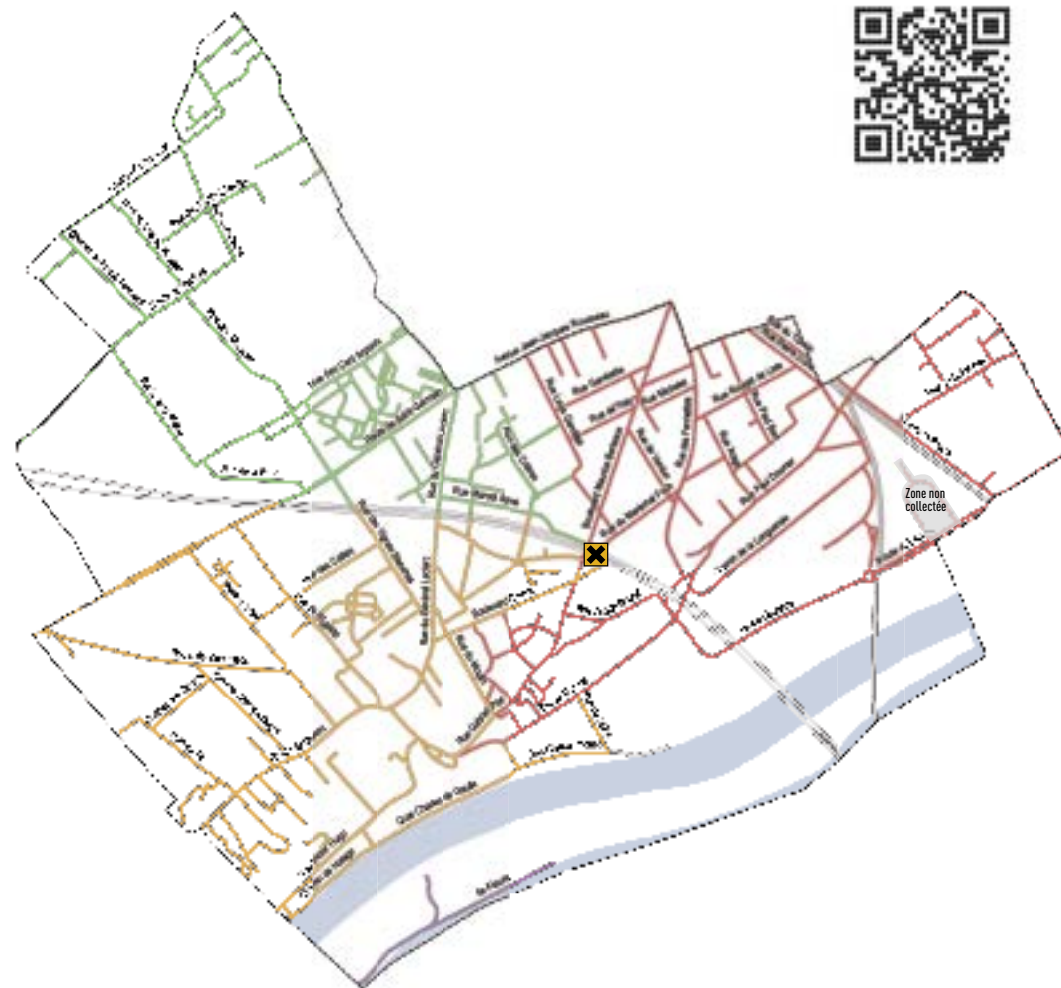

Pour recevoir des alertes et sortir vos bacs le bon jour, téléchargez l'appli **boucle_tri**

SORTIE DES BACS ET DES ENCOMBRANTS

Collectes du matin :
la veille après 19h.

Collectes de l'après-midi /
du soir :
au plus tard 1h avant la collecte.

▲ DÉCHETS VÉGÉTAUX

Collecte à partir de 15h pour
les secteurs 1 et 2 et 19h30
pour le secteur 3 :

Mai à décembre
Lundi

**Interruption les 2 premières
semaines d'août**

◆ ENCOMBRANTS

Collecte à partir de 6h :

SECTEURS POUR LA COLLECTE DES ORDURES MÉNAGÈRES ET DÉCHETS VÉGÉTAUX

Secteur 1

Secteur 2

Secteur 3

Zone collectée avec Chatou

Se reporter aux calendriers des villes concernées, téléchargeables sur notre site : www.saintgermainbouclesdeseine.fr

SECTEURS POUR LA COLLECTE DES ENCOMBRANTS

Secteur 1

Secteur 2

Secteur 3

Zone collectée avec Chatou

Se reporter aux calendriers des villes concernées, téléchargeables sur notre site : www.saintgermainbouclesdeseine.fr