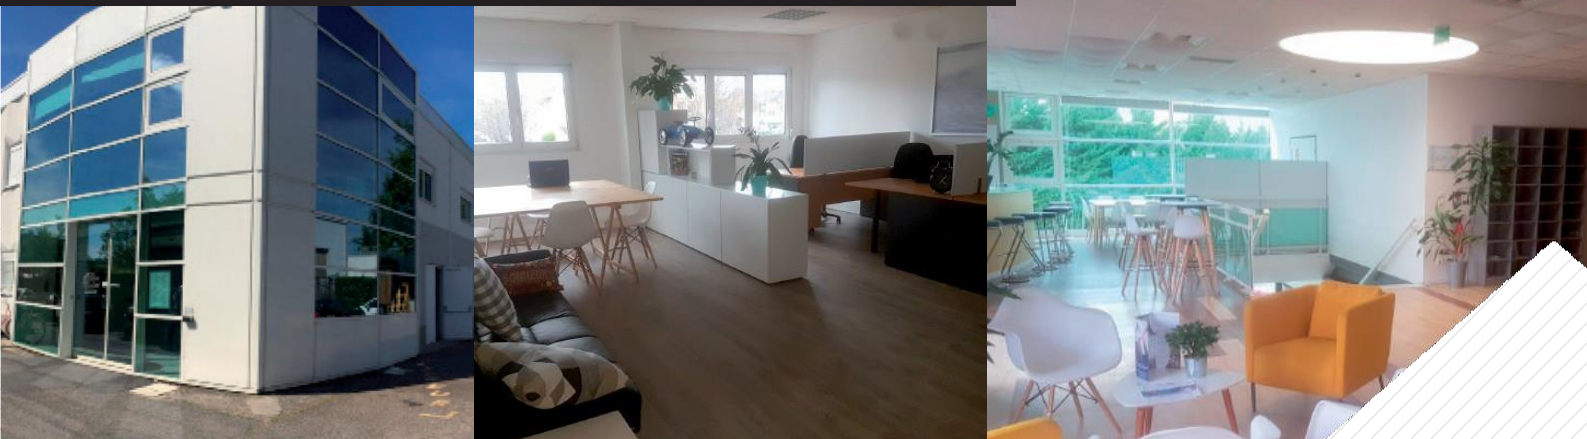

PÉPINIÈRE - Montesson

Offre

Offre flexible pour des entreprises de moins de 4 ans avec accompagnement personnalisé
 51 lots privatifs combinables de 17 à 150 m²
 Bureaux accessibles 24h/24
 700m² d'espaces communs conviviaux
 Domiciliation
 Coworking

Services

Accueil · standard téléphonique · point poste · reprographie · fibre optique · bar et cafétéria · 2 salles de réunion équipées
 Monte-charge
 Bureaux partagés journée ou demi-journée

Tarifification au 1^{er} janvier 2021

Examen des candidatures dès réception, réponse habituellement sous un mois.

Les plus

Immeuble indépendant avec espaces verts et un grand parking fermé, dans une petite zone d'activités bénéficiant d'un environnement résidentiel. Tables et équipements de plein air pour les beaux jours.