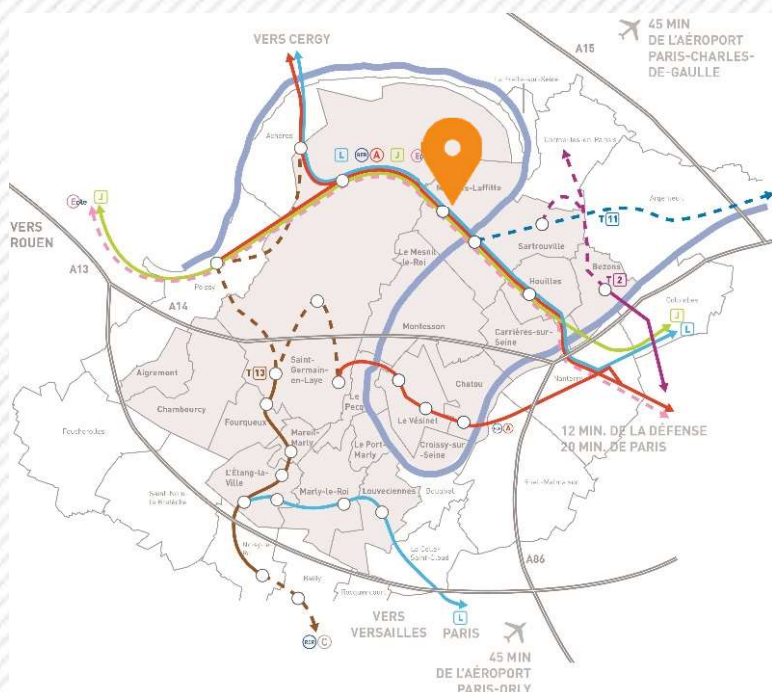

■ Localisation

Pied de gare avec triple desserte
RER A et SNCF Transilien lignes L et J
A 13 minutes de La Défense (3 stations)
Correspondance RER E à Houilles-Carières en 2024
Desserte bus de 6h00 à 21h00

■ Services

Espace restauration agréable
Plein centre-ville, toutes commodités (commerces, marché, Poste)
Environnement exceptionnel : Parc de Maisons-Laffitte, forêt de Saint-Germain-en-Laye à 900m + Hôtel Quality Suites à 800m
Nombreuses écoles internationales à proximité
(cursus internationaux en 14 langues)