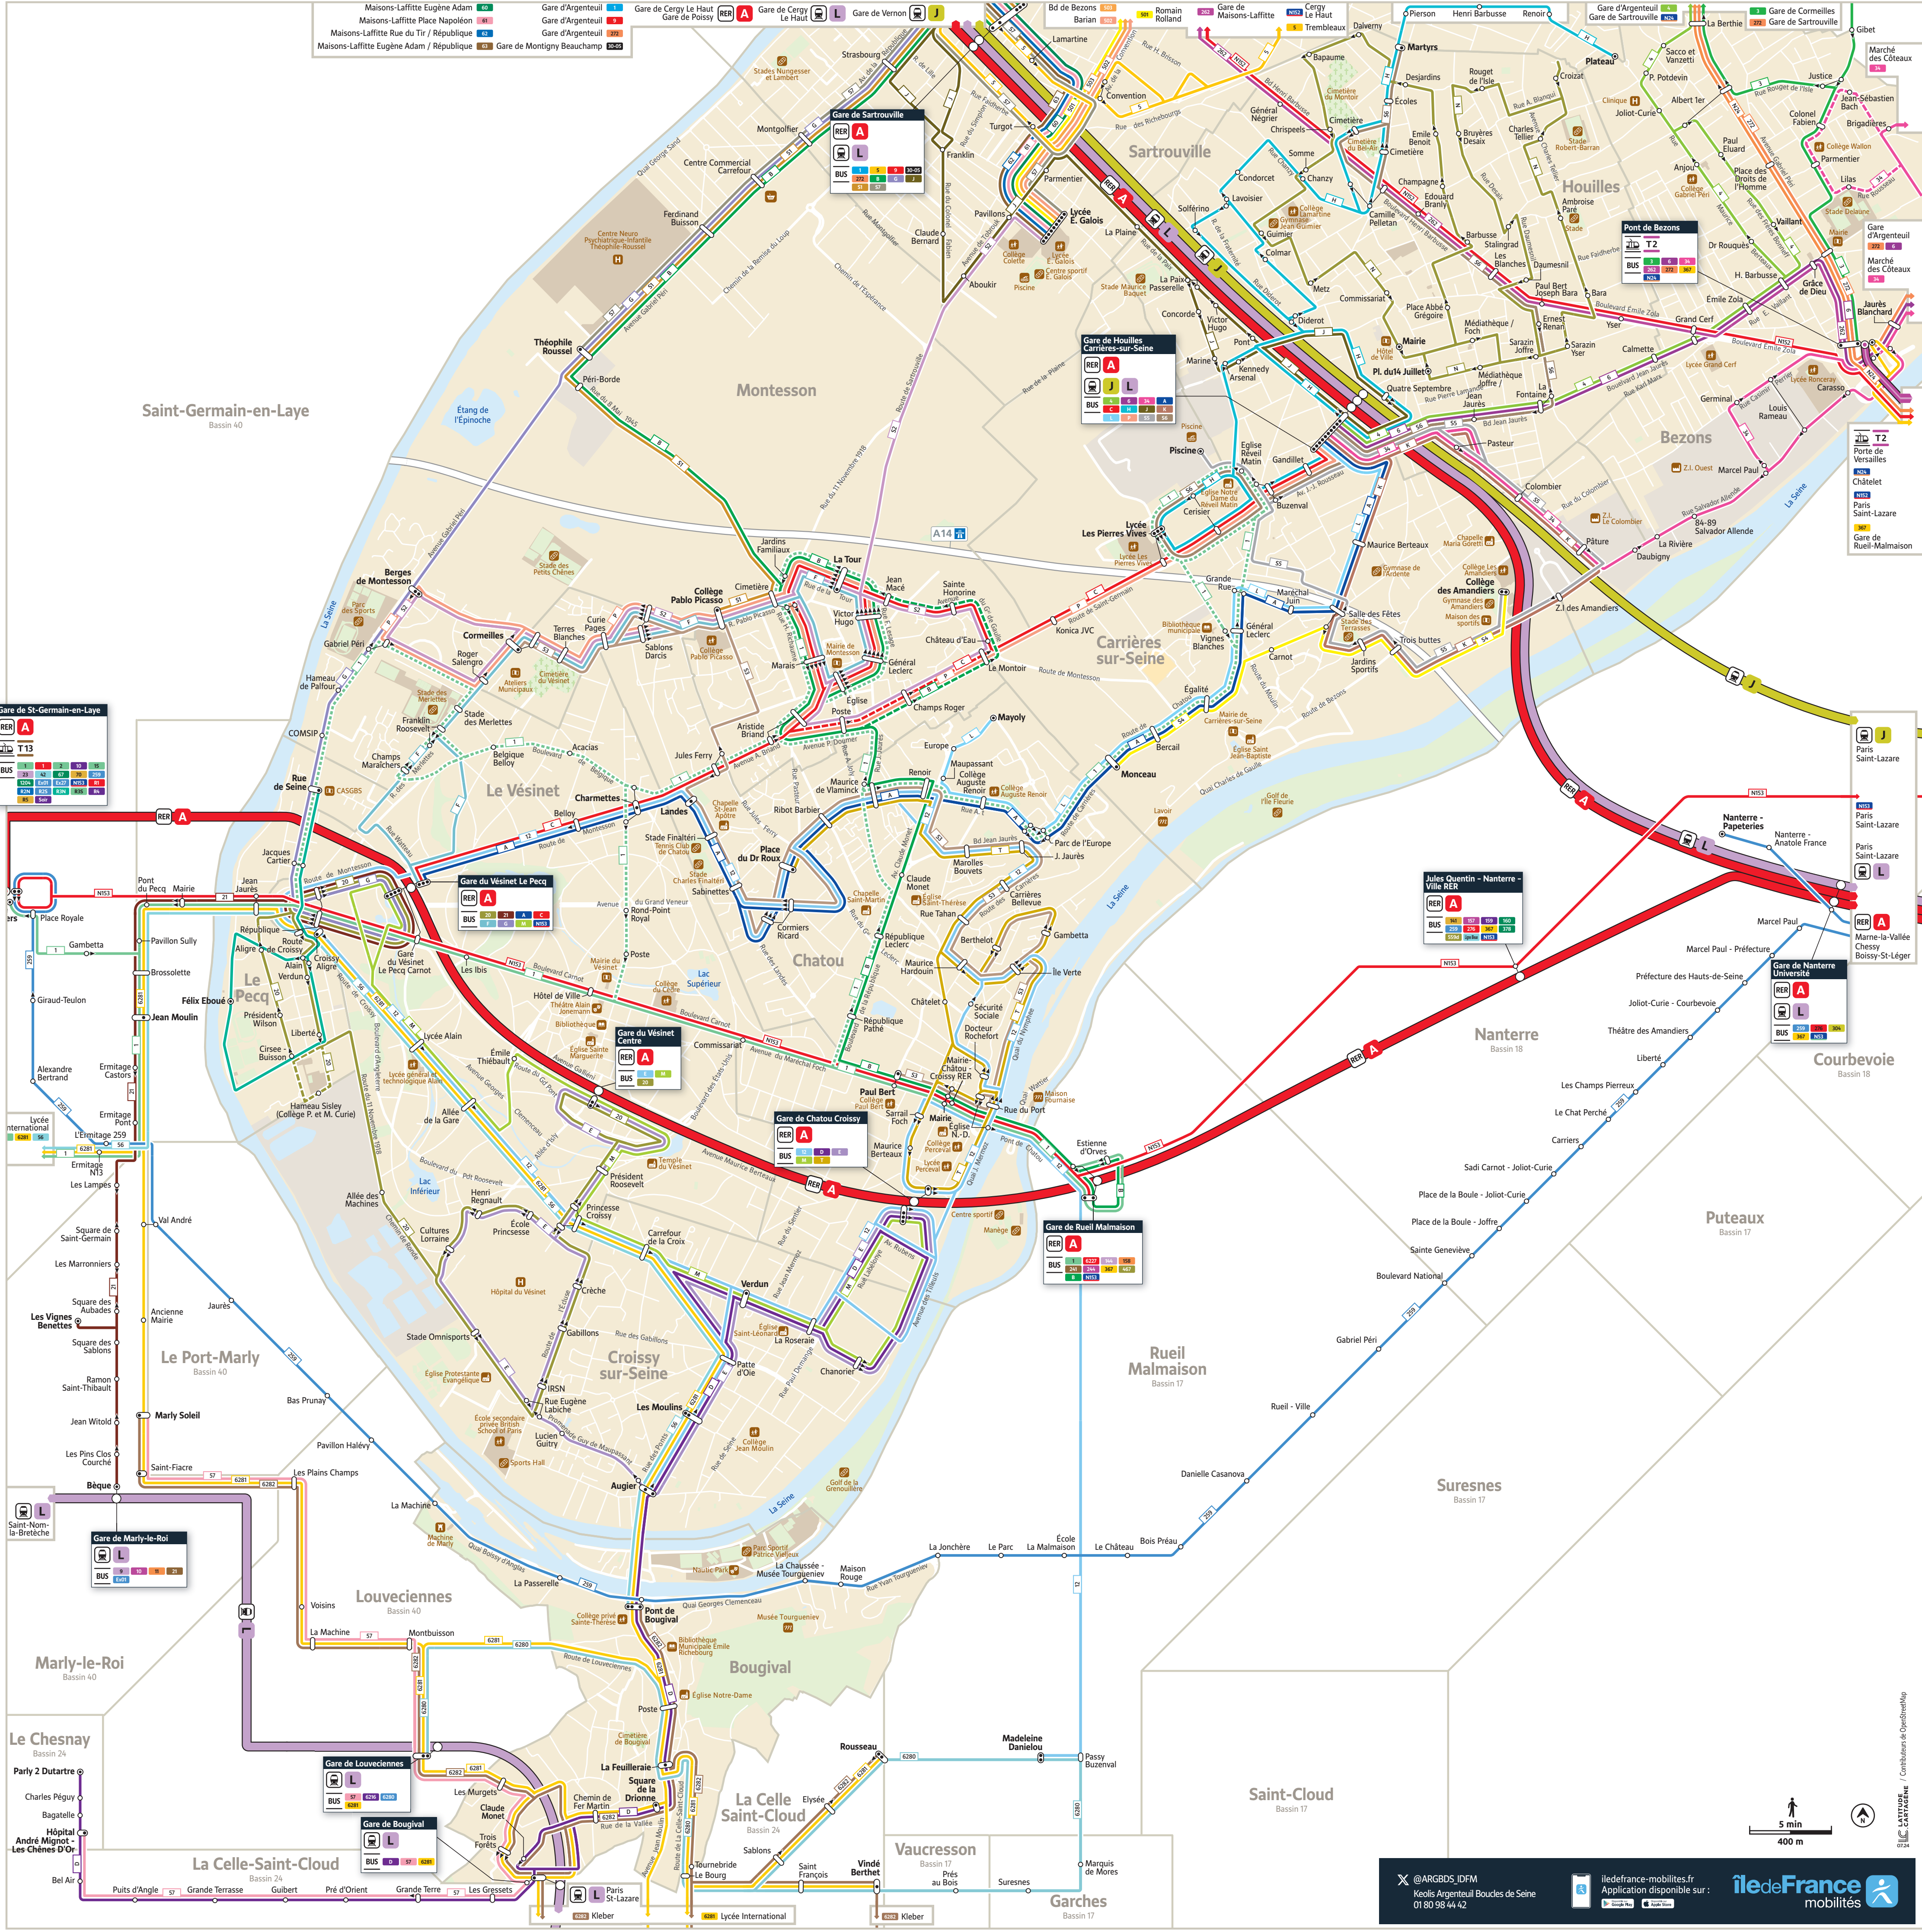

Secteur 25 Montesson Boucle de Seine

Lignes de transport en commun

- RER/Train Gares: Chatou-Croissy, Houilles Carrières-sur-Seine, Le Vésinet Le Pecq, Le Vésinet Centre, Nanterre Préfecture, Rueil-Malmaison, Sartroville, Saint-Germain-en-Laye, Gares non accessibles, Houilles Carrières-sur-Seine, Sartroville.
  Tram T2: Pont de Bezons - Porte de Versailles

Lignes Régulières

- Légende: Arrêt simple, Arrêt à sens unique, Arrêt en correspondance, Terminus simple, Terminus en correspondance.
  Ligne RER et Transilien, Ligne de Tramway, Ligne régulière, Desserte occasionnelle.

- Services: Administration, Bibliothèque, Centre commercial, Centre sportif, Groupe scolaire, Hôpital, Centre commercial, Musée, Piscine, Salle de spectacle, Monument.

Gare de St-Germain-en-Laye: RER A, T13, BUS 202, 203, 204, 205, 206, 207, 208, 209, 210, 211, 212, 213, 214, 215, 216, 217, 218, 219, 220.

Gare du Vésinet Le Pecq: RER A, BUS 211, 212, 213, 214, 215, 216, 217, 218, 219, 220.

Gare du Vésinet Centre: RER A, BUS 211, 212, 213, 214, 215, 216, 217, 218, 219, 220.

Gare de Chatou Croissy: RER A, BUS 211, 212, 213, 214, 215, 216, 217, 218, 219, 220.

Gare de Rueil Malmaison: RER A, BUS 211, 212, 213, 214, 215, 216, 217, 218, 219, 220.

Gare de Marly-le-Roi: L, BUS 6281, 6282, 6283, 6284, 6285, 6286, 6287, 6288, 6289, 6290, 6291, 6292, 6293, 6294, 6295, 6296, 6297, 6298, 6299, 6300.

Gare de Louveciennes: L, BUS 6281, 6282, 6283, 6284, 6285, 6286, 6287, 6288, 6289, 6290, 6291, 6292, 6293, 6294, 6295, 6296, 6297, 6298, 6299, 6300.

Gare de Bougival: L, BUS 6281, 6282, 6283, 6284, 6285, 6286, 6287, 6288, 6289, 6290, 6291, 6292, 6293, 6294, 6295, 6296, 6297, 6298, 6299, 6300.