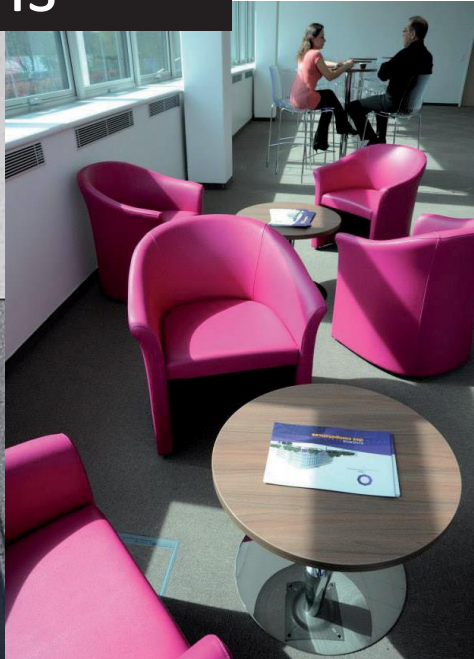

PÉPINIÈRE - Bezons

Offre

Offre flexible entreprises de moins de 3 ans
avec accompagnement personnalisé
31 lots privés de 13 à 27m²
3 ateliers de 106m²
600m² d'espaces communs conviviaux
Salle de conférence 50 places