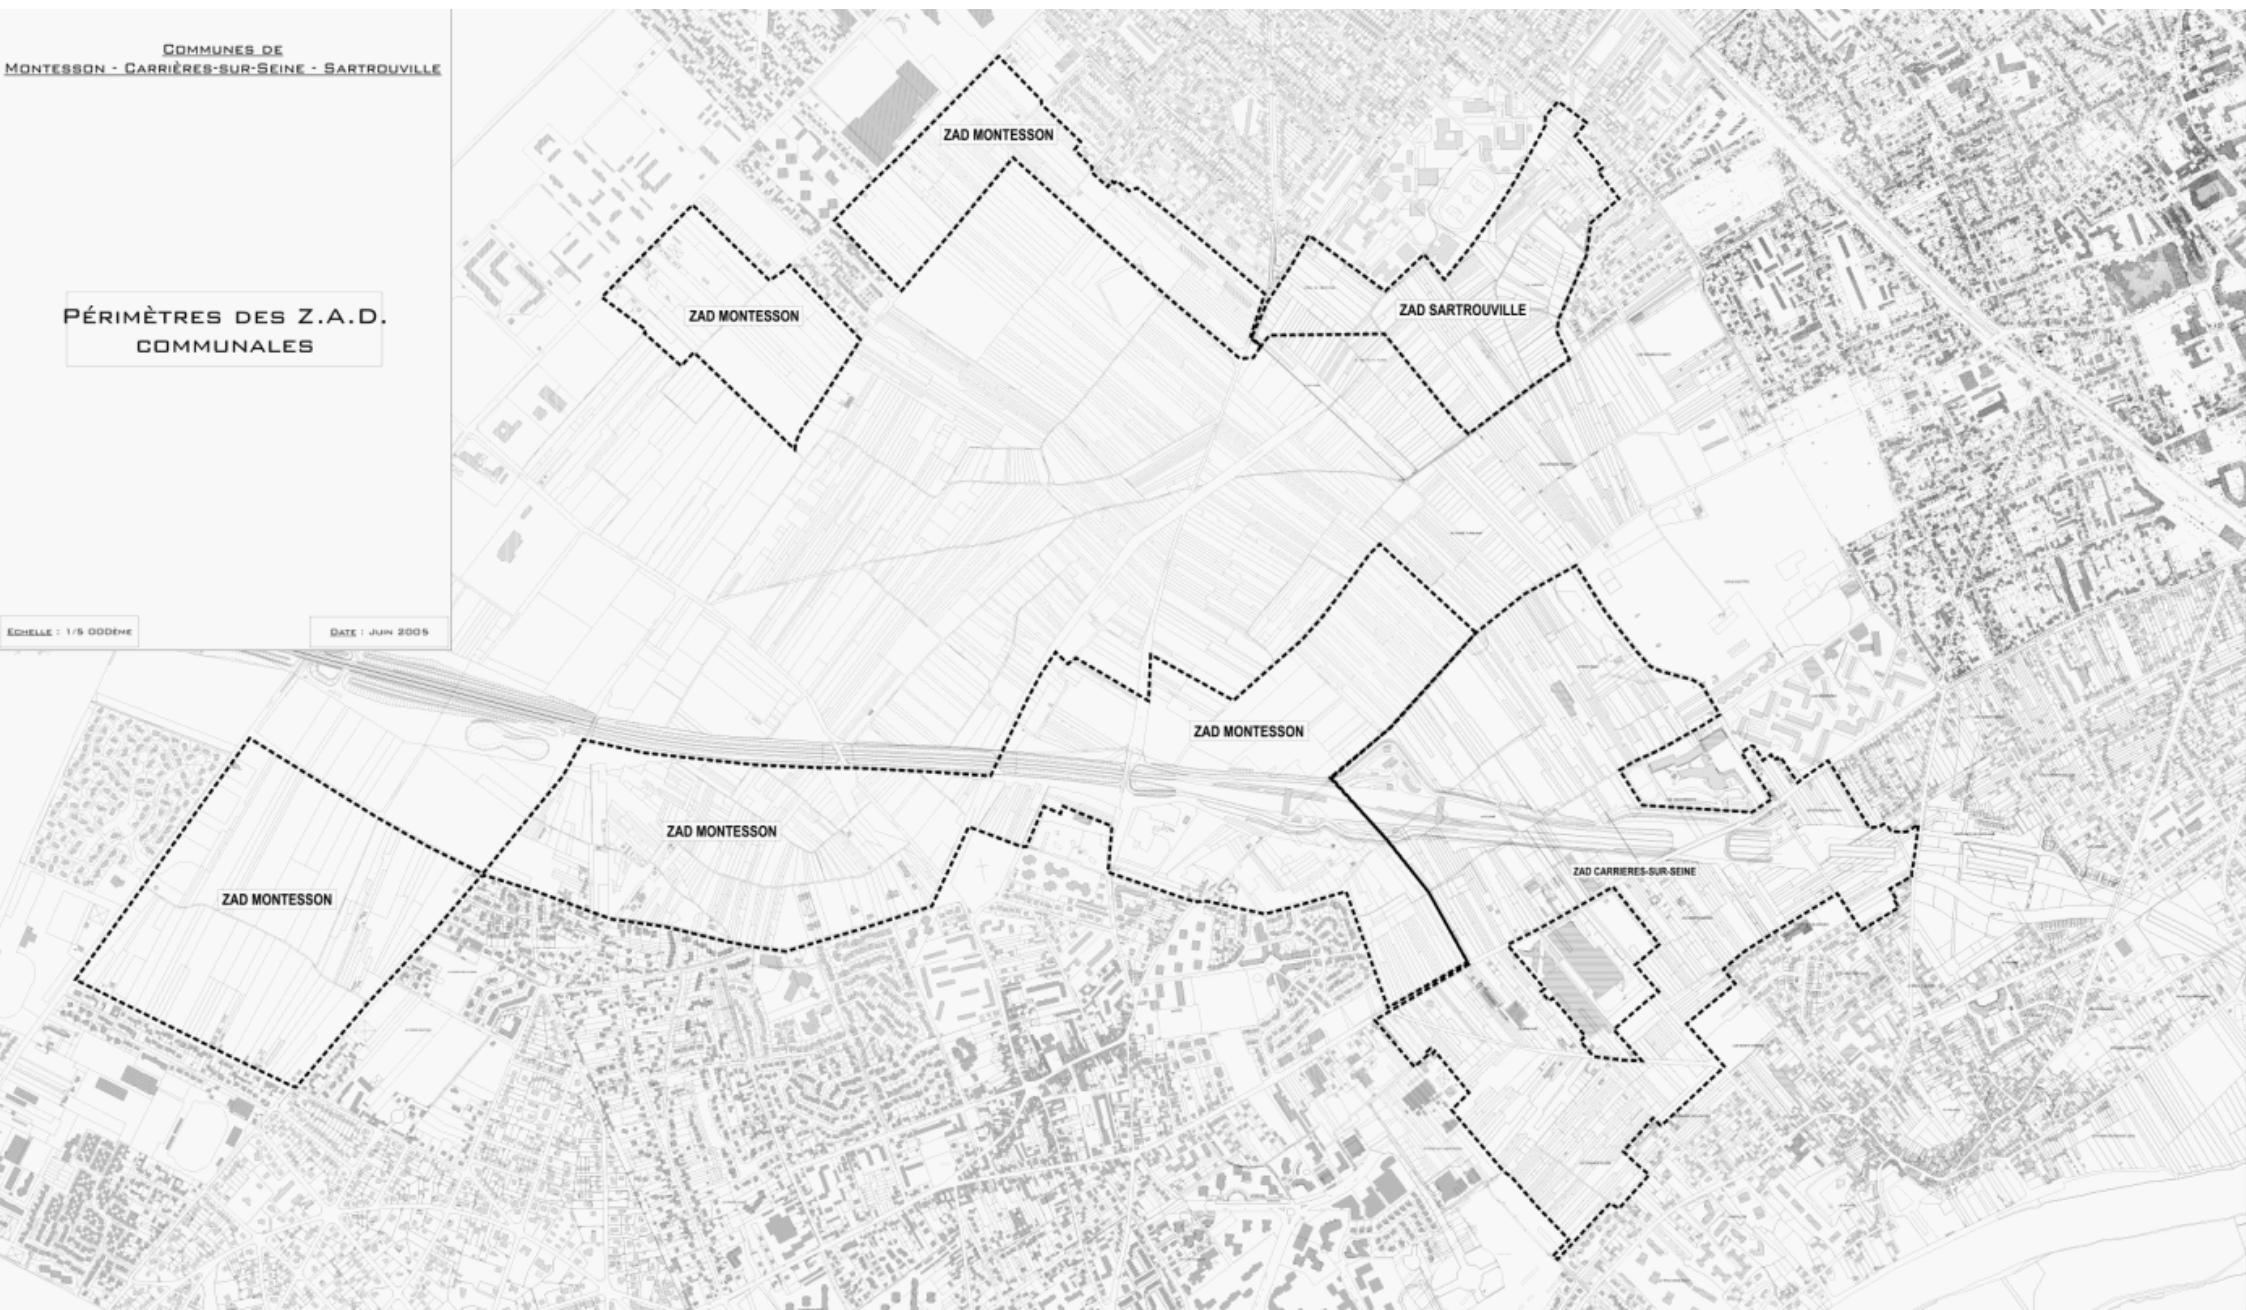

COMMUNES DE
MONTESSON - CARRIÈRES-SUR-SEINE - SARTROUVILLE

PÉRIMÈTRES DES Z.A.D.
COMMUNALES

ECHELLE : 1/5 000ème

DATE : JUN 2005

ZAD MONTESSON

ZAD MONTESSON

ZAD SARTROUVILLE

ZAD MONTESSON

ZAD MONTESSON

ZAD MONTESSON

ZAD CARRIÈRES-SUR-SEINE