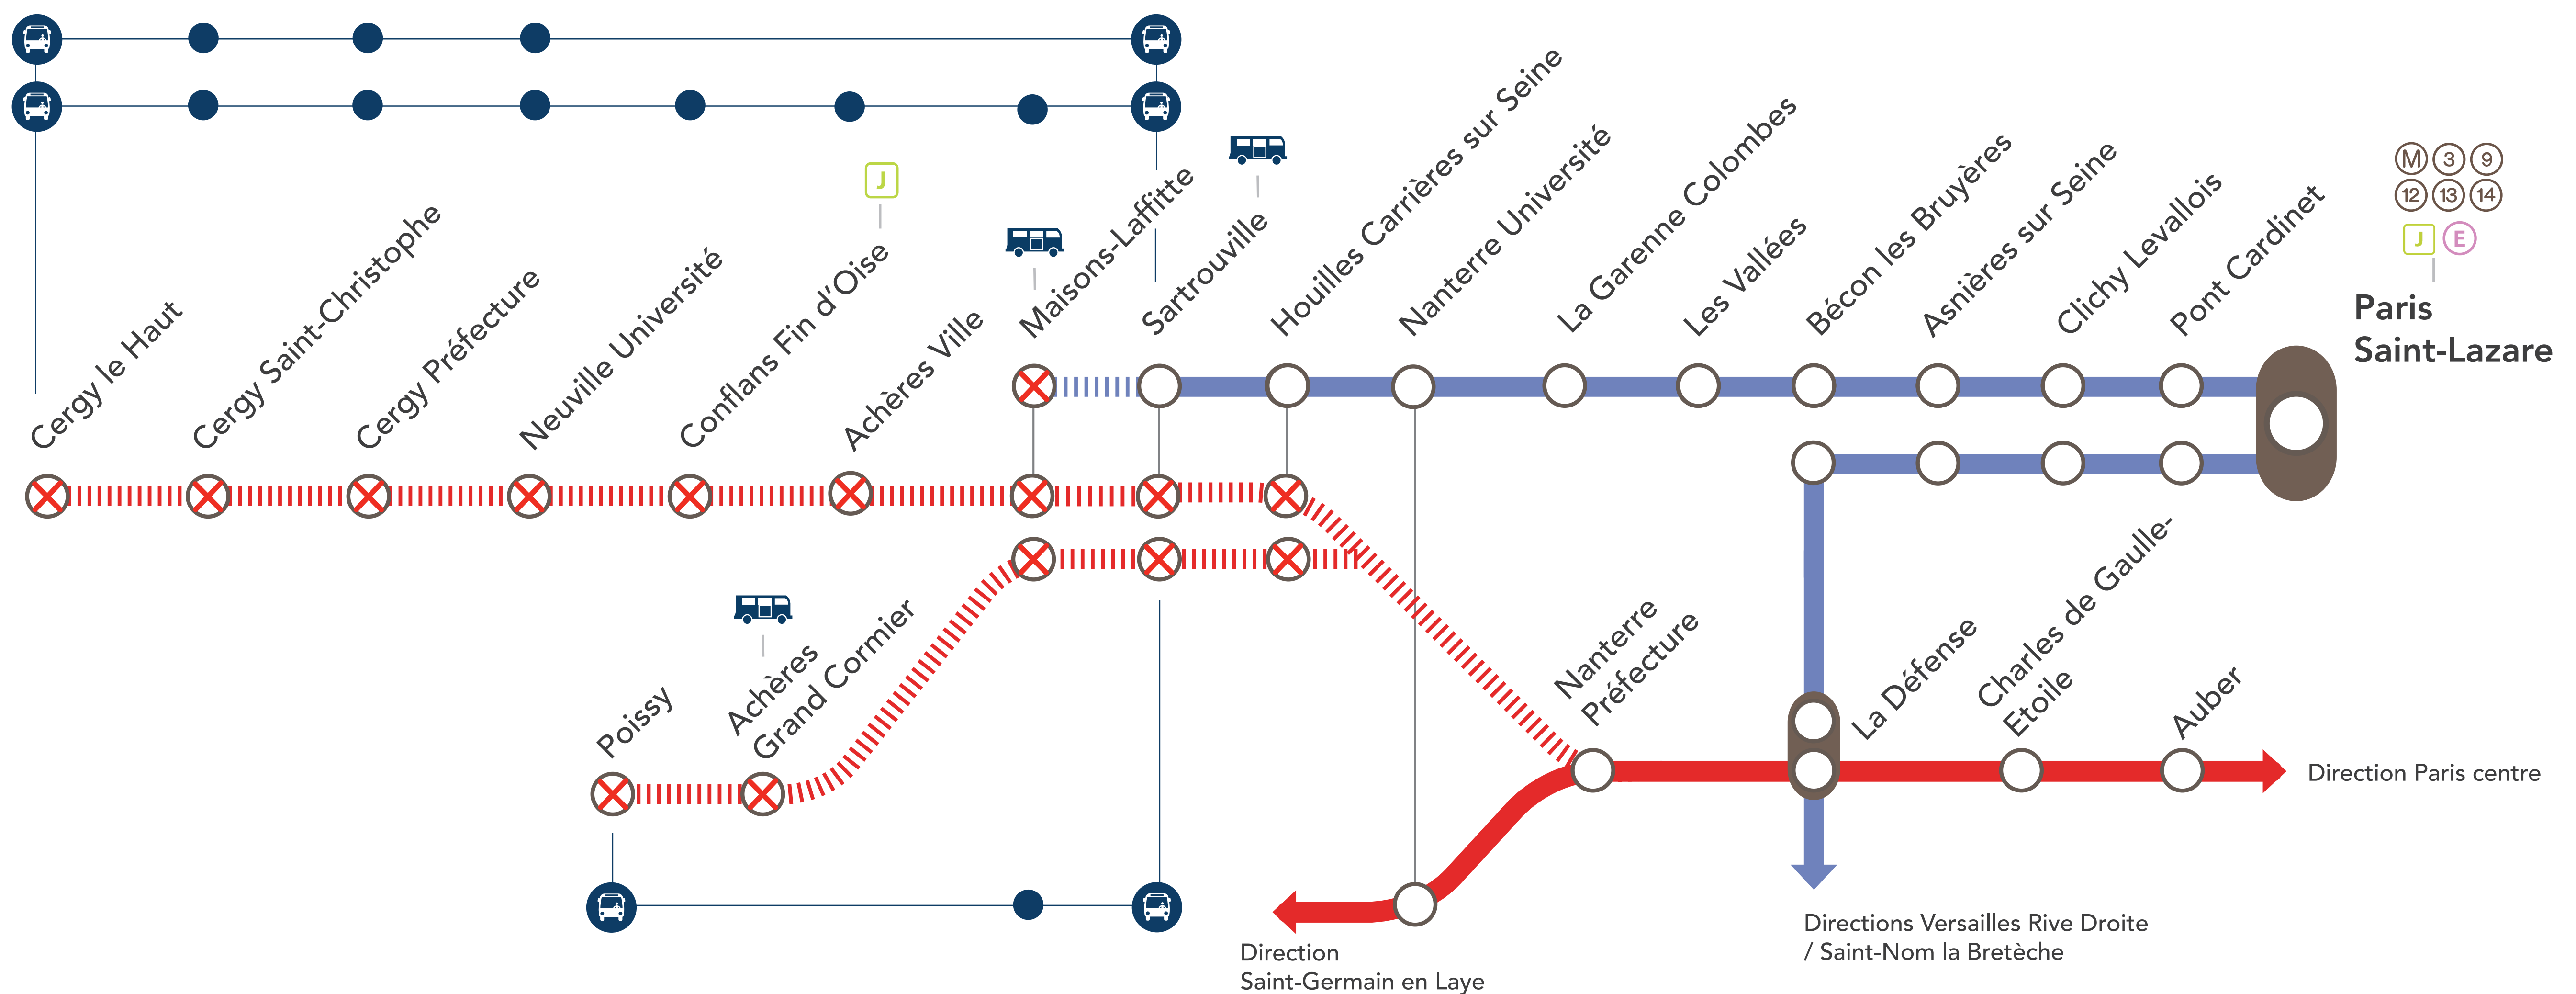

INFO TRAVAUX

INTERRUPTION DE CIRCULATION

LIGNE A FERMÉE

ENTRE NANTERRE PRÉFECTURE & CERGY LE HAUT À PARTIR DE 21H30
 ENTRE NANTERRE PRÉFECTURE & POISSY À PARTIR DE 21H55

LIGNE L NORD FERMÉE

ENTRE SARTROUVILLE & MAISONS-LAFFITTE À PARTIR DE 21H30

AOÛT
LUNDI
31

SEPT.
1^{er}
au **18**

+ D'INFOS
 ➔ sur les fils Twitter
 ➔ sur les blog de lignes
 ➔ en gare
 ➔ sur Transilien.com / RATP.fr

Pourquoi ces travaux ?
 Des travaux ont lieu sur vos lignes afin d'effectuer la maintenance et la régénération des voies.

DERNIERS TRAINS DE LA LIGNE A*

GARES DE DÉPART	HORAIRES DE DÉPART	DIRECTIONS	HORAIRES D'ARRIVÉE
Cergy le Haut	21:33	→ Nanterre Préfecture	22:05
Nanterre Préfecture	21:44	→ Cergy le Haut	22:17
Poissy	22:03	→ Nanterre Préfecture	22:22
Nanterre Préfecture	21:59	→ Poissy	22:19

DERNIERS TRAINS DE LA LIGNE LNORD*

GARES DE DÉPART	HORAIRES DE DÉPART	DIRECTIONS	HORAIRES D'ARRIVÉE
Paris Saint-Lazare	21:48	→ Maisons-Laffitte	22:14
Maisons-Laffitte	22:31	→ Paris Saint-Lazare	22:58

*Horaires donnés à titre indicatif