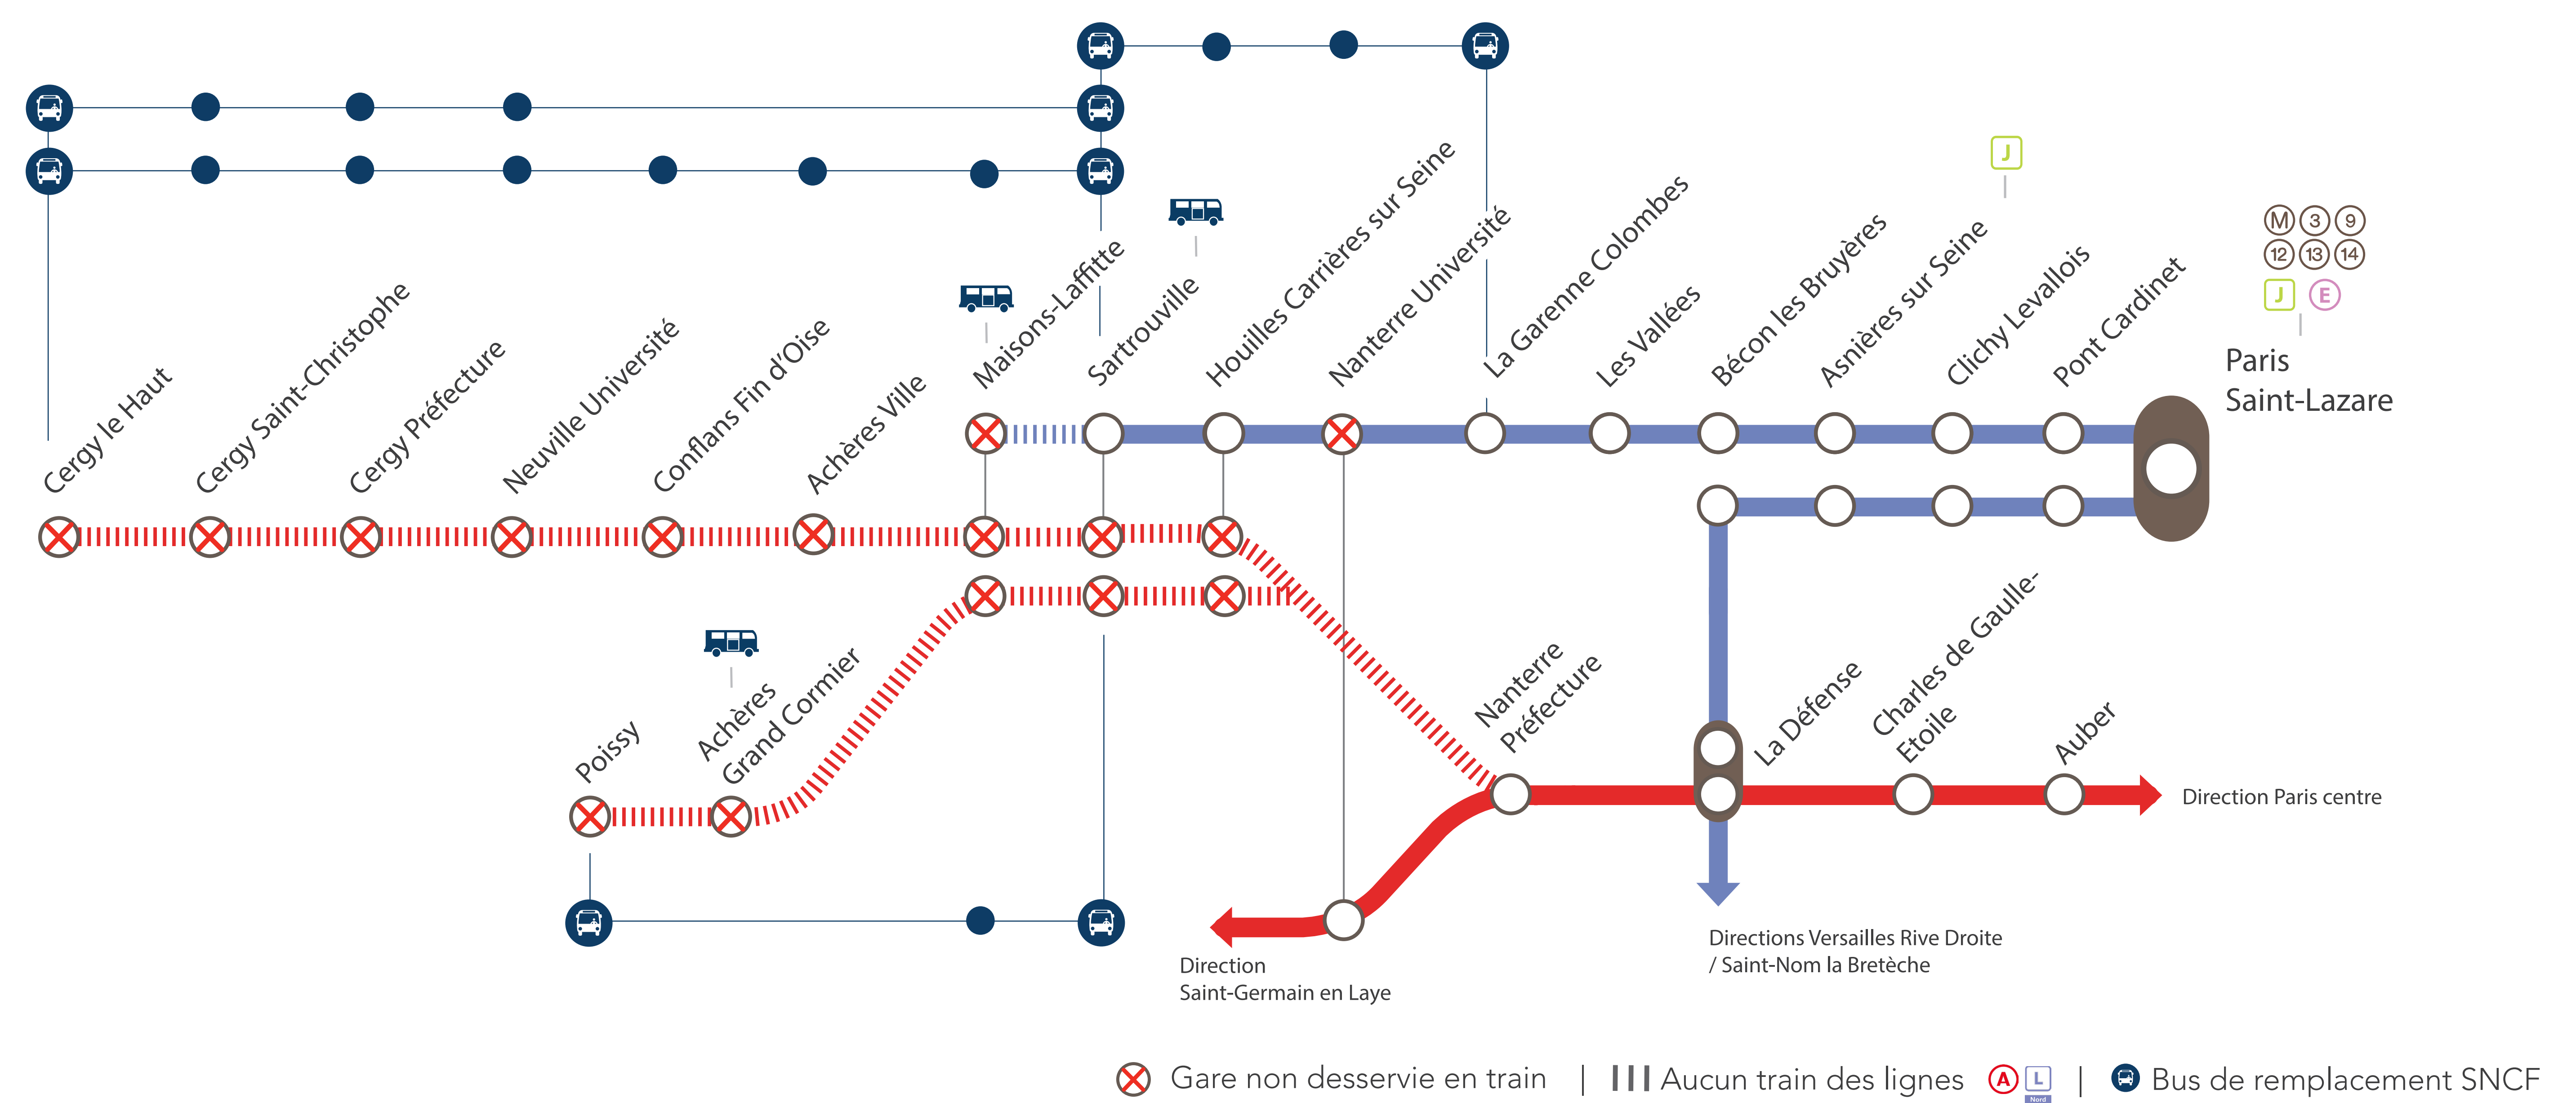

BUS DE REMPLACEMENT SNCF / ALLONGEMENT DU TEMPS DE TRAJET

Sartrouville ← → Cergy le Haut (omnibus) + 60 MIN Sartrouville ← → Cergy le Haut (semi-direct) + 40 MIN Sartrouville ← → Achères Grand Cormier via Maisons-Laffitte	Sartrouville ← → Poissy + 40 MIN La Garenne Colombes ← → Sartrouville + 30 MIN

DERNIERS TRAINS LIGNE L*

GARES DE DÉPART	HORAIRES DE DÉPART	DIRECTIONS	HORAIRES D'ARRIVÉE
Paris Saint-Lazare	00:03	→ Nanterre Université	00:21
Nanterre Université	00:26	→ Paris Saint-Lazare	00:43
Paris Saint-Lazare	21:48	→ Maisons-Laffitte	22:14
Maisons-Laffitte	22:02	→ Paris Saint-Lazare	22:28

DERNIERS TRAINS LIGNE A*

GARES DE DÉPART	HORAIRES DE DÉPART	DIRECTIONS	HORAIRES D'ARRIVÉE
Cergy le Haut	21:33	→ Nanterre Préfecture	22:03
Nanterre Préfecture	21:45	→ Cergy le Haut	22:16
Poissy	22:03	→ Nanterre Préfecture	22:20
Nanterre Préfecture	22:00	→ Poissy	22:18

*Horaires donnés à titre indicatif