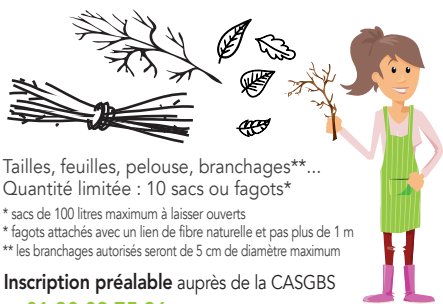

Collecte en porte à porte DÉCHETS VÉGÉTAUX

Tailles, feuilles, pelouse, branchages**...
Quantité limitée : 10 sacs ou fagots*

* sacs de 100 litres maximum à laisser ouverts

** les branchages autorisés seront de 5 cm de diamètre maximum

Inscription préalable auprès de la CASGBS

au 01 30 09 75 36

ou sur le site internet dans la rubrique "collecte des déchets"

www.saintgermainbouclesdeseine.fr

si hors limite

déchetterie

Déchetterie mobile

Boulevard de la Paix
Parking du Viaduc

Horaires :

La déchetterie mobile est ouverte les mardis, jeudis et samedis de 10h à 13h et de 14h à 18h.

La déchetterie mobile est fermée les jours fériés légaux (1er janvier, lundi de Pâques, 1er et 8 mai, jeudi de l'Ascension, lundi de Pentecôte, 14 juillet, 15 août, 1er et 11 novembre, 25 décembre).

Les utilisateurs doivent obligatoirement présenter un justificatif de domicile (quittance EDF ou loyer...).

Les artisans, commerçants et tout autre professionnel ne sont pas admis sur le site.

Déchets acceptés :