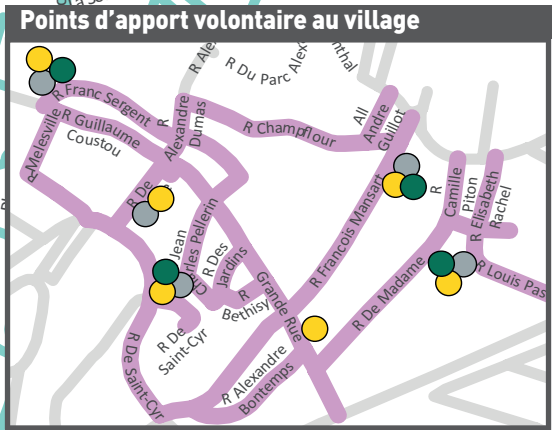

Secteur Nord

>Pour le chemin des Montferrands déposez à l'angle du chemin des Montferrands et de l'avenue Kennedy.

Secteur Sud

>Pour le chemin de la Pommeraiie déposez rue Le Nôtre.

>Pour le chemin de la Mare-Thibaut, jusqu'au n°17 déposez rue Thibaut.

Secteur Village

>Pour les rues Madame et C.Piton déposez rue Pasteur, R.Filhos et Grande Rue.

>Pour les rues Coysevox et Franc Sergent déposez rue A.Dumas, rue P. Bourdan et Grand Rue.

>Pour les rues Pellerin, Béthisy et la rue des Jardins déposez Grande Rue.