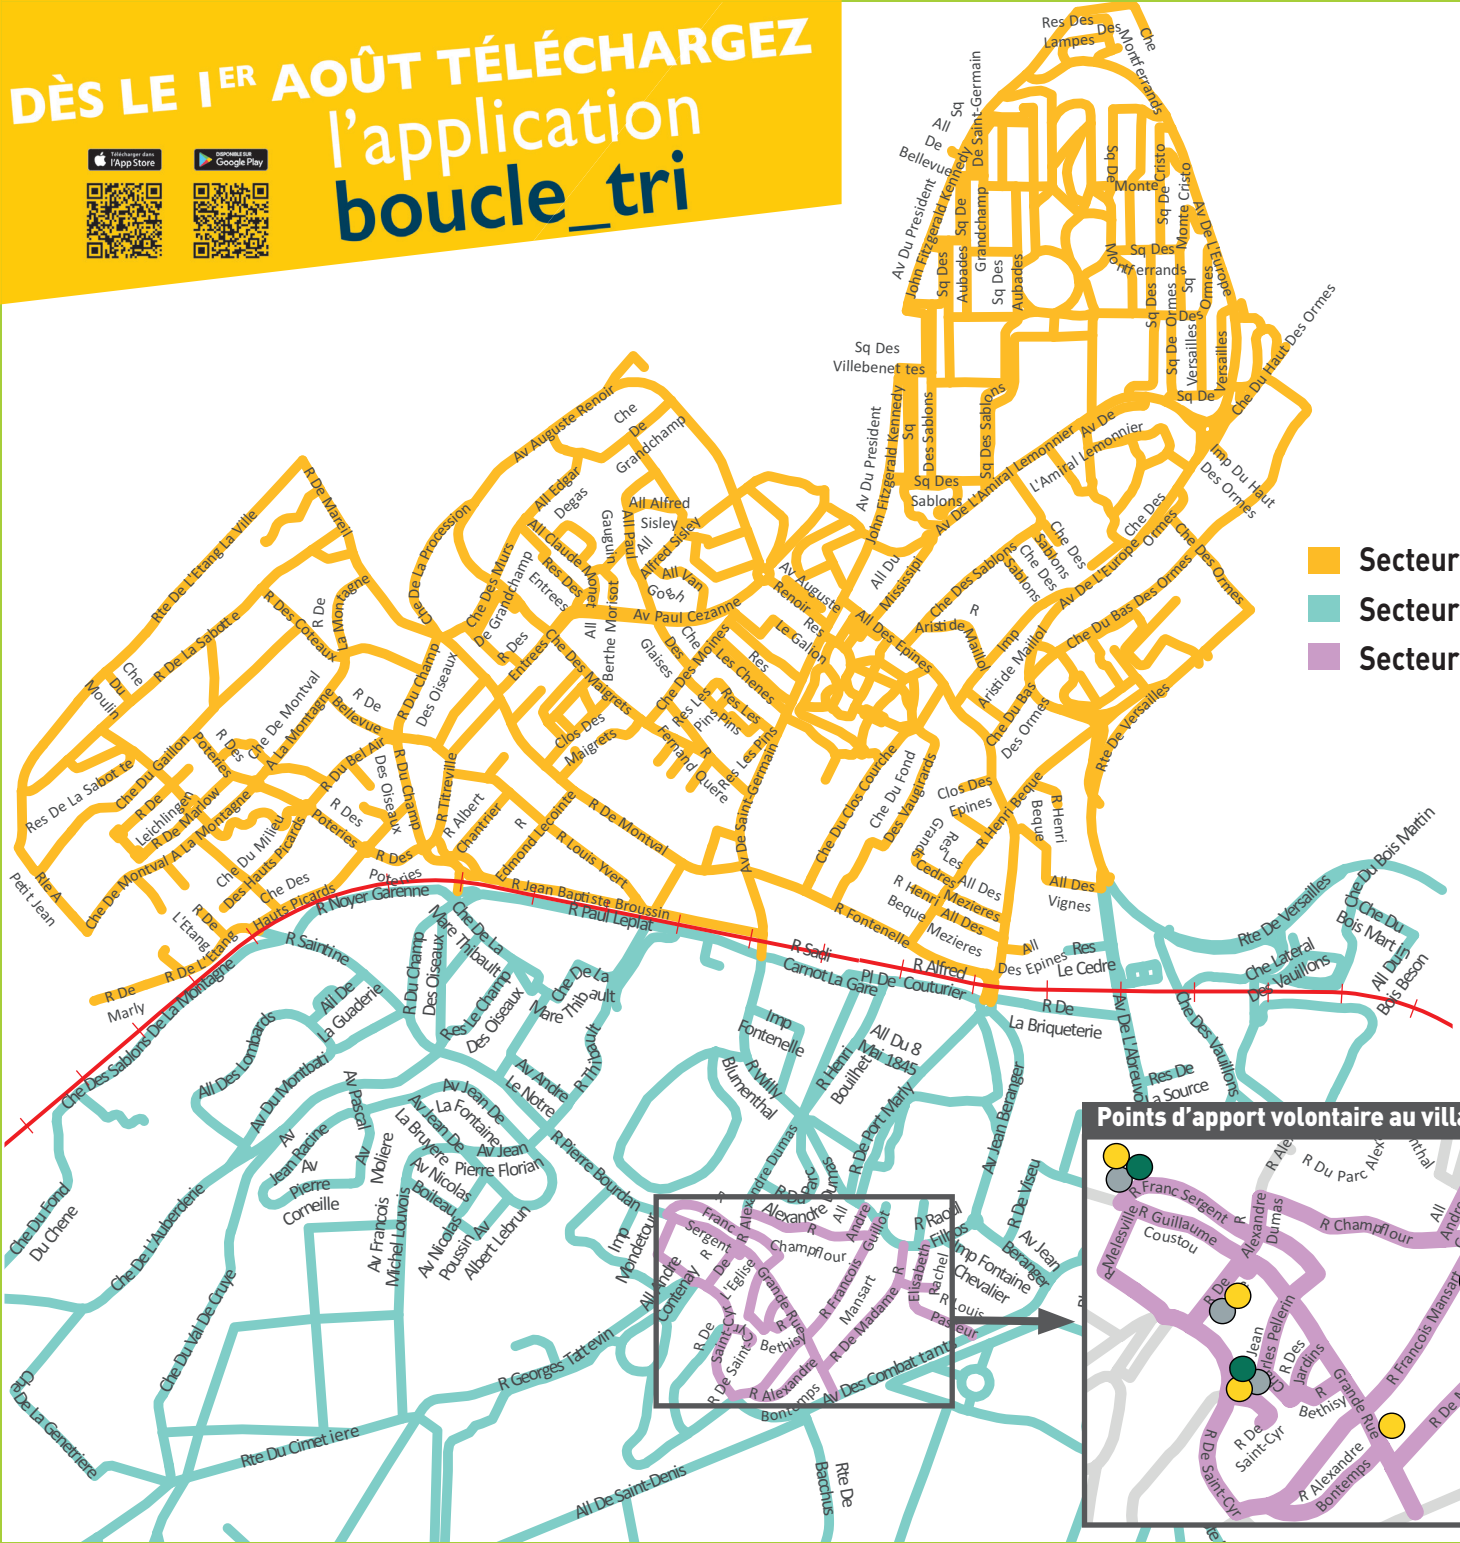

SORTIE DES BACS ET DES ENCOMBRANTS

La veille après 20h

▲ DÉCHETS VÉGÉTAUX

Mardi
Jusqu'au 31 décembre
Secteur Village
Points spécifiques de collecte - voir au dos

◆ ENCOMBRANTS

Secteur Nord* ◆
4^e jeudi du mois

Secteurs Sud* ◆
et Village* ◆
4^e mercredi du mois

*Points spécifiques de collecte - voir au dos

✗ DÉCHETS TOXIQUES

4^e vendredi du mois
de 9 à 13 h

Allée des Épinés
parking zone bleue
de la halle du marché

■ BENNE À GRAVATS

4^e samedi du mois
de 9 à 16h

Uniquement sur rendez-vous au
01 30 61 60 94

Centre technique municipal
70, route de Saint-Cyr

DÈS LE 1^{ER} AOÛT TÉLÉCHARGEZ
l'application
boucle_tri

- Secteur Nord
- Secteur Sud
- Secteur Village